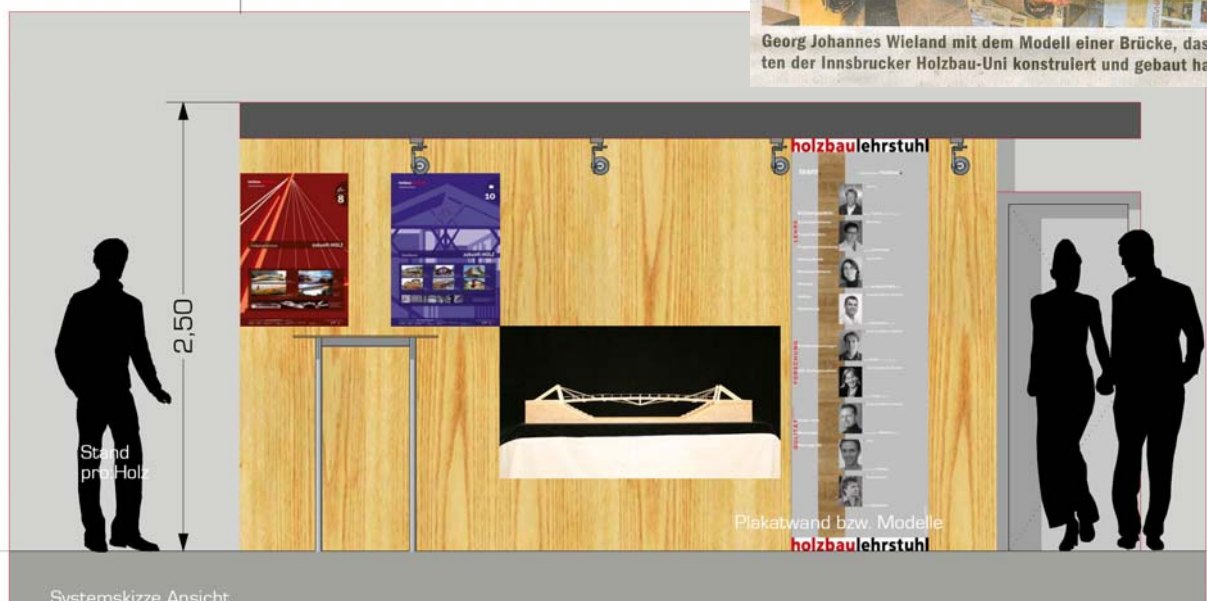

# holzbaulehrstuhl

Frühjahrs**messe** Innsbruck

Entwurf Messestand und Standbetreuung

12. bis 15 März 2009

Tiroler Tageszeitung, 13.03.2009

Systemskizze Ansicht  
 Schemaskizze - Messe Innsbruck  
 Messestand Holzbaulehrstuhl für die Frühjahrsmesse in lbk.  
 Stand: 17.02.2009 / G.Wieland