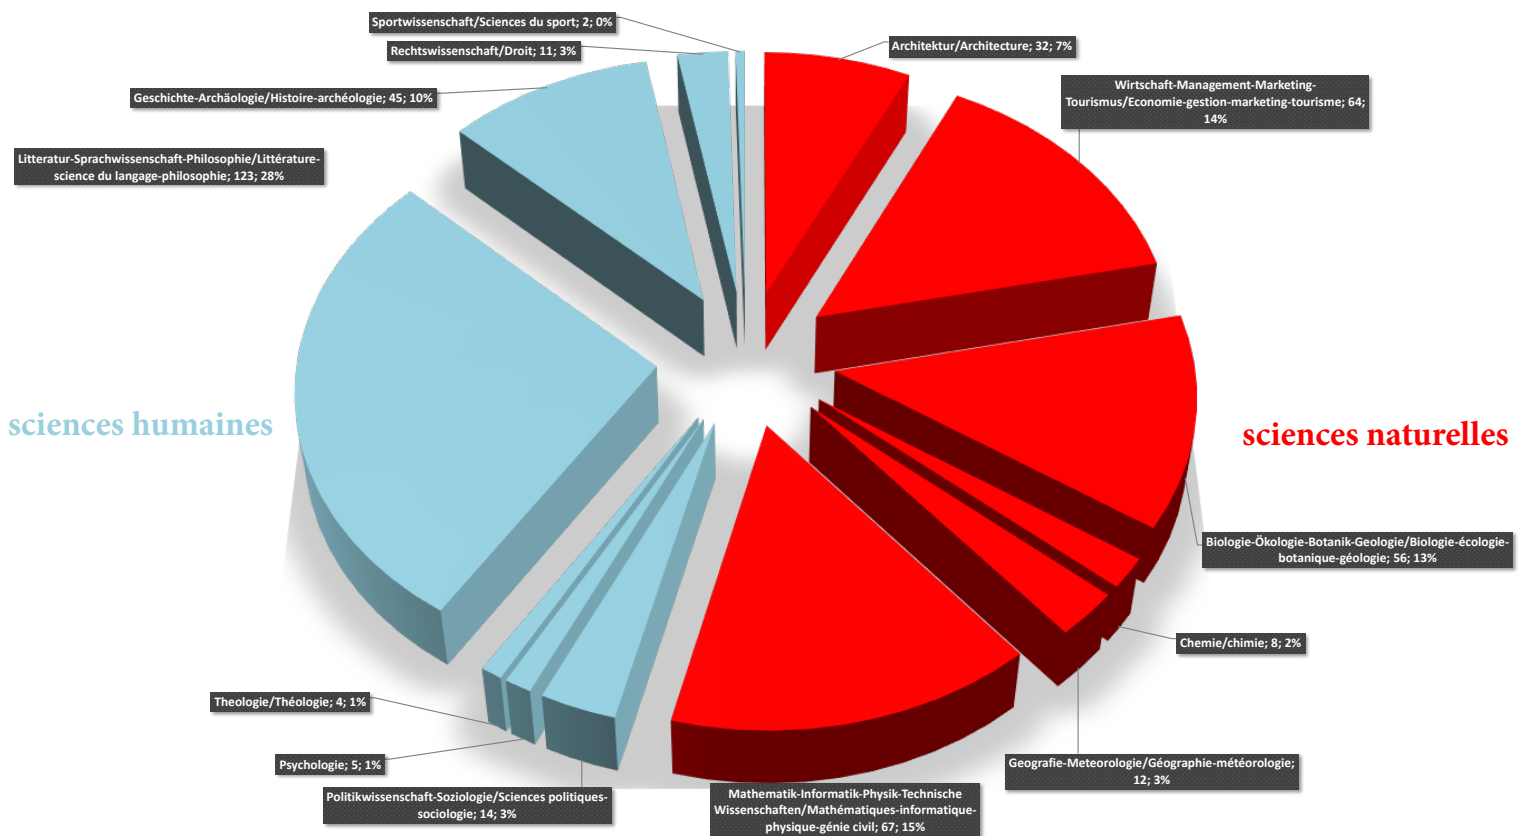

**Französische Partner des interdisziplinären Frankreich-Schwerpunkts der Universität Innsbruck
- nach Region (2003 bis 2018)**
Partenaires français du Pôle interdisciplinaire d'études françaises de l'Université d'Innsbruck
- par région (de 2003 à 2018)
in Zahlen und Prozent/en chiffres et pourcentage

443 partners français

Französische Partner des interdisziplinären Frankreich-Schwerpunkts der Universität Innsbruck (2003 bis 2018)
Partenaires français du Pôle interdisciplinaire d'études françaises de l'Université d'Innsbruck (de 2003 à 2018)
in Zahlen und Prozent/en chiffres et pourcentage

sciences humaines

sciences naturelles