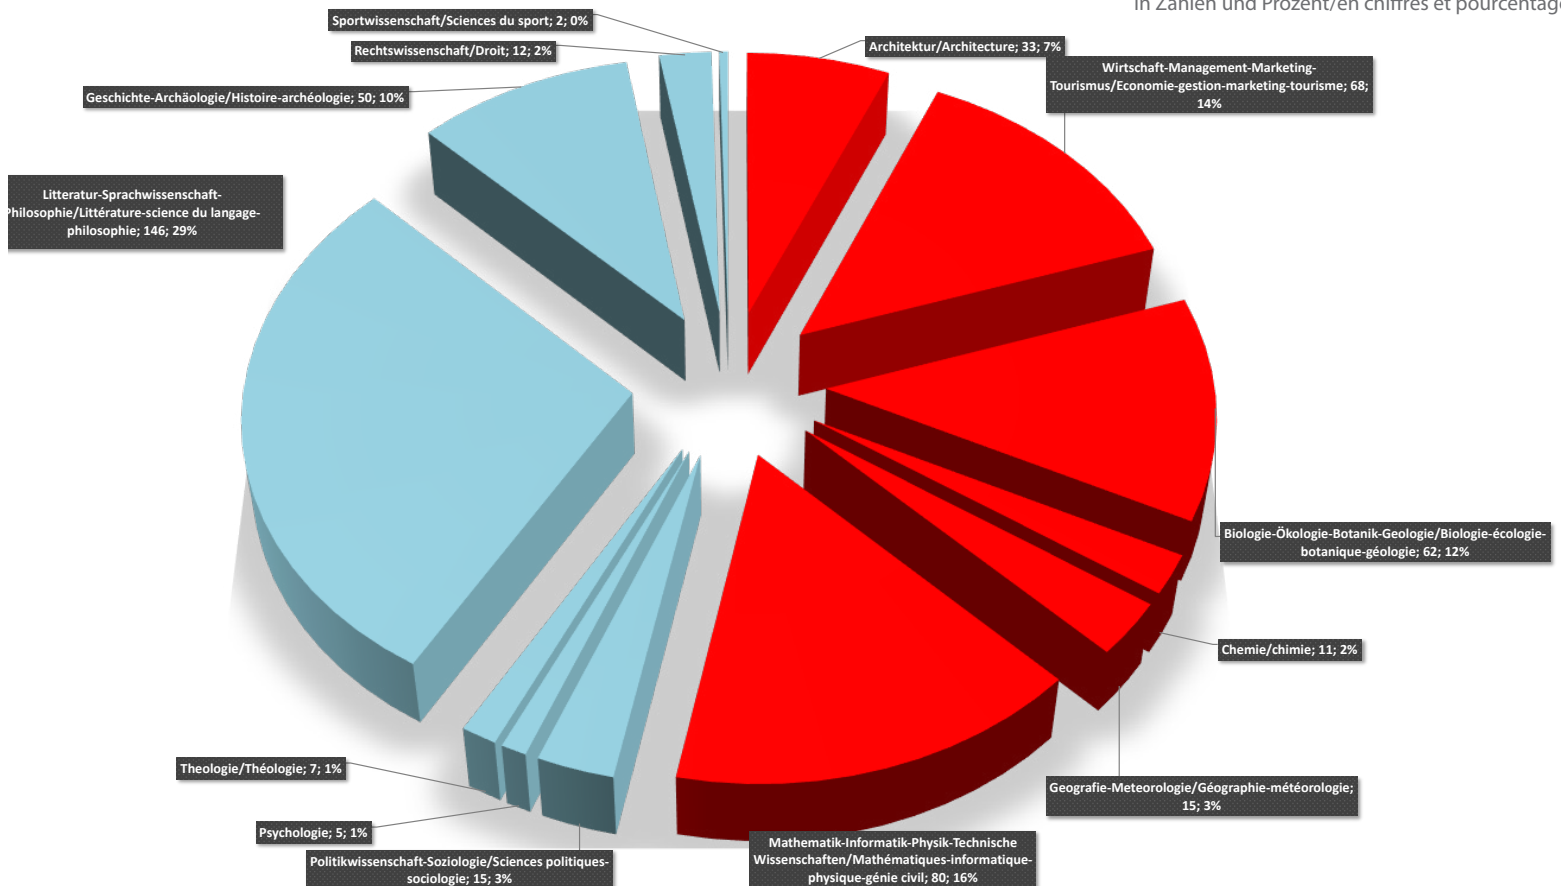

506 partenaires français 506 française Partner

Französische Partner des interdisziplinären Frankreich-Schwerpunkts der Universität Innsbruck
- nach Regionen (2003 bis 2020)
Partenaires français du Pôle interdisciplinaire d'études françaises de l'Université d'Innsbruck
- par régions (de 2003 à 2020)
in Zahlen und Prozent/en chiffres et pourcentage

Französische Partner des interdisziplinären Frankreich-Schwerpunkts der Universität Innsbruck - nach Instituten (2003 bis 2020)
Partenaires français du Pôle interdisciplinaire d'études françaises de l'Université d'Innsbruck - par instituts (de 2003 à 2020)
in Zahlen und Prozent/en chiffres et pourcentage