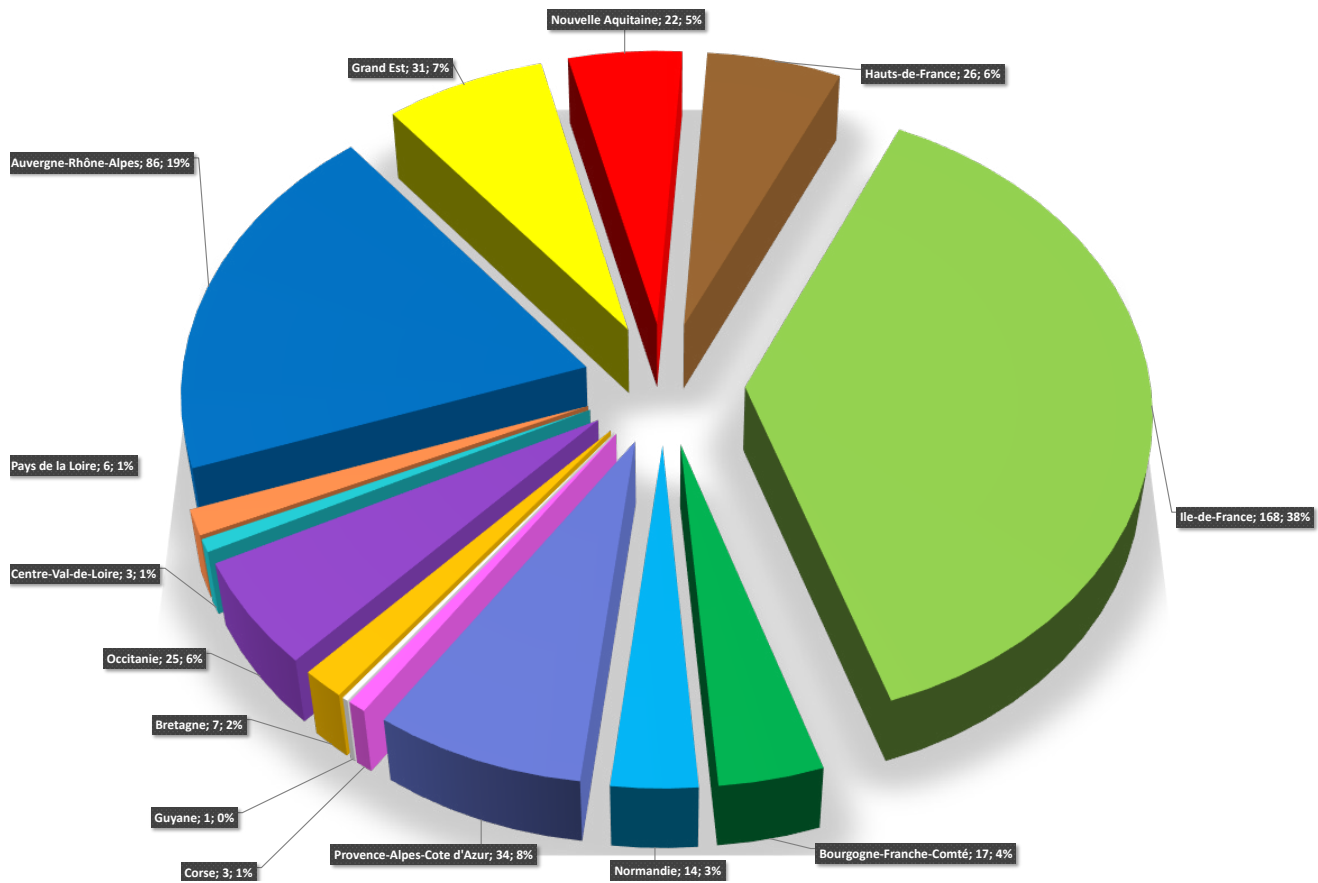

**Französische Partner des interdisziplinären Frankreich-Schwerpunkts der Universität Innsbruck
- nach Region (2003 bis 2018)**
Partenaires français du Pôle interdisciplinaire d'études françaises de l'Université d'Innsbruck
- par région (de 2003 à 2018)
in Zahlen und Prozent/en chiffres et pourcentage

443 partners français

Französische Partner des interdisziplinären Frankreich-Schwerpunkts der Universität Innsbruck (2003 bis 2018)
Partenaires français du Pôle interdisciplinaire d'études françaises de l'Université d'Innsbruck (de 2003 à 2018)
in Zahlen und Prozent/en chiffres et pourcentage