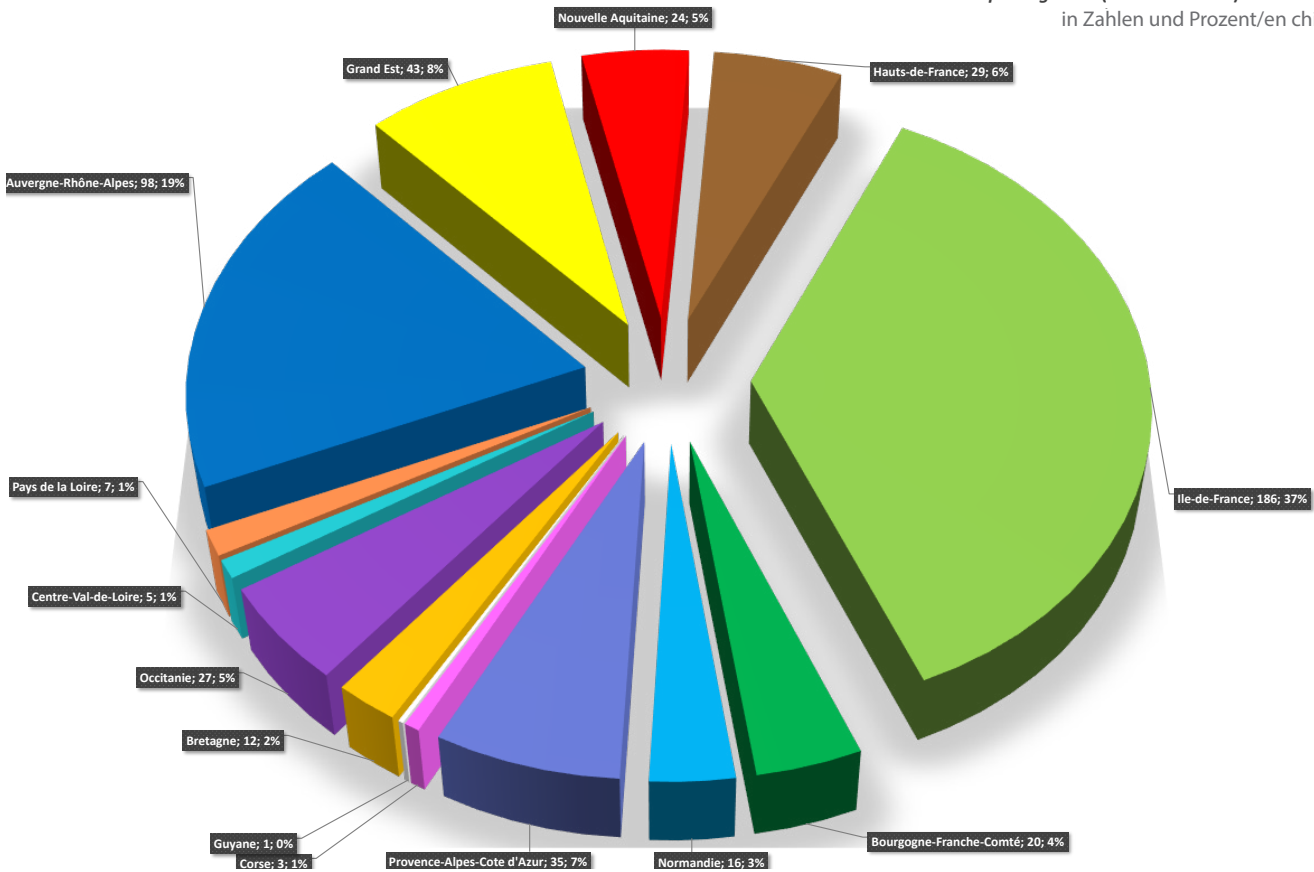

506 partenaires français 506 française Partner

Französische Partner des interdisziplinären Frankreich-Schwerpunkts der Universität Innsbruck
- nach Regionen (2003 bis 2020)
Partenaires français du Pôle interdisciplinaire d'études françaises de l'Université d'Innsbruck
- par régions (de 2003 à 2020)
in Zahlen und Prozent/en chiffres et pourcentage

Französische Partner des interdisziplinären Frankreich-Schwerpunkts der Universität Innsbruck - nach Instituten (2003 bis 2020)
Partenaires français du Pôle interdisciplinaire d'études françaises de l'Université d'Innsbruck - par instituts (de 2003 à 2020)
in Zahlen und Prozent/en chiffres et pourcentage