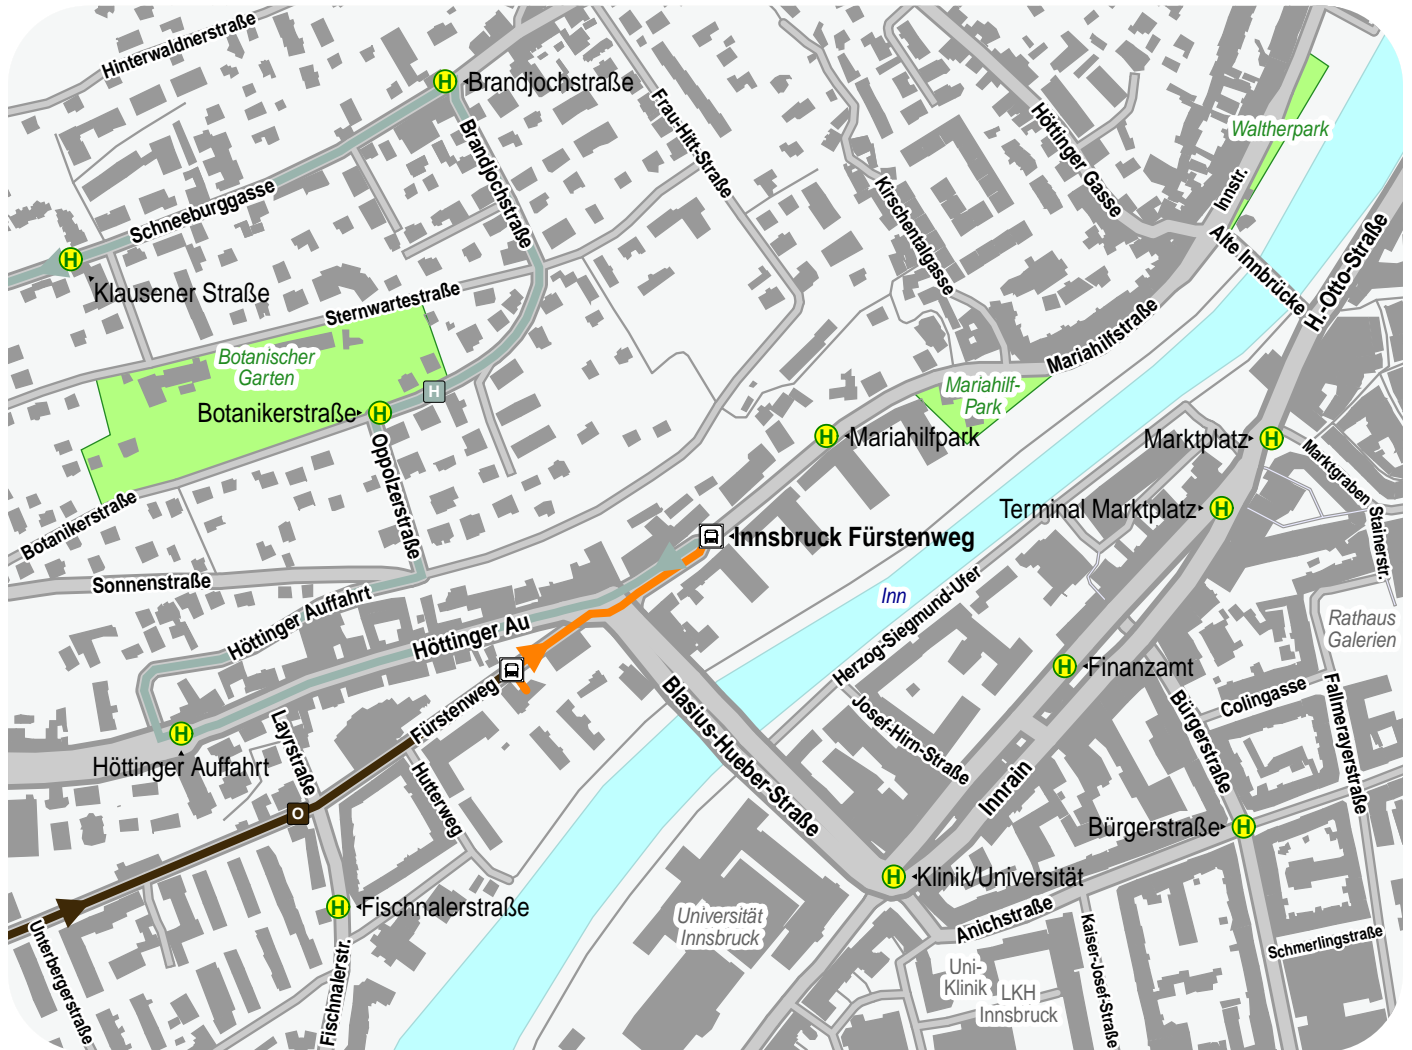

Fahrttempfehlung gemäß Ihren Eingaben. Änderungen vorbehalten.
Keine Gewähr für die Richtigkeit und Vollständigkeit der Informationen.

Start Innsbruck, Technikerstraße 25a
Ziel Innsbruck Hötting West

© Teleatlas & Stadt Innsbruck

- O Start Fußweg Haltestelle
- Fußweg

1.	Start Innsbruck, Technikerstraße 25a		
2.	Technikerstraße	130 m	130 m
3.	↑ geradeaus Otto-Hittmair-Platz	20 m	150 m
4.	↑ geradeaus Technikerstraße	80 m	230 m
5.	↶ links Viktor-Franz-Hess-Straße	10 m	240 m
6.	Ankunft Innsbruck Hötting West		

Wir wünschen Ihnen eine gute Fahrt!

Bei Fragen steht Ihnen das IVB-Kundencenter unter +43 512 / 5307 - 500 gerne zur Verfügung.

Umgebungskarte

Datum 24.10.2013
 Abfahrt 18:24
 Start Innsbruck Fürstenweg
 Richtung Innsbruck Allerheiligenhöfe