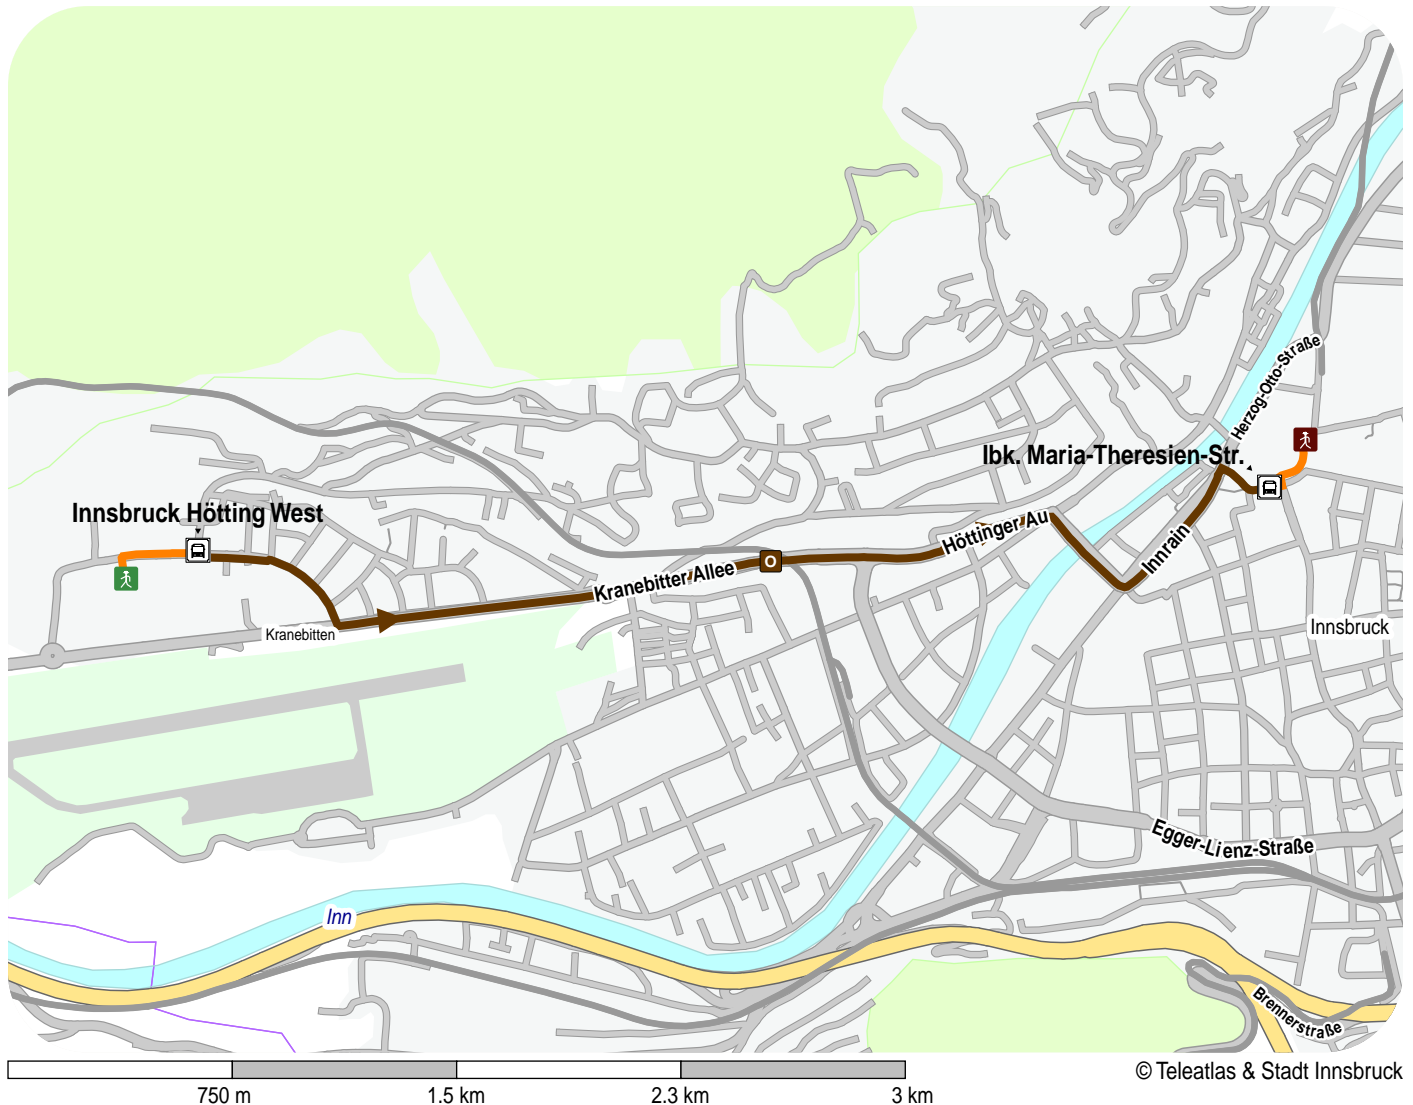

# Streckenkarte

Start Innsbruck Technikerstraße 25  
 Ziel Innsbruck Stiftgasse 1

— O — Fußweg  
○ ○ 🚶 Start Fußweg 🚶 Ende Fußweg

1	<span style="color: green;">🚶</span> Fußweg	Innsbruck Technikerstraße 25	Innsbruck Hötting West	0.261 km
2	<span style="color: brown;">○</span>	Innsbruck Hötting West	Ibk. Maria-Theresien-Str.	4.072 km
3	<span style="color: red;">🚶</span> Fußweg	Ibk. Maria-Theresien-Str.	Innsbruck Stiftgasse 1	0.257 km