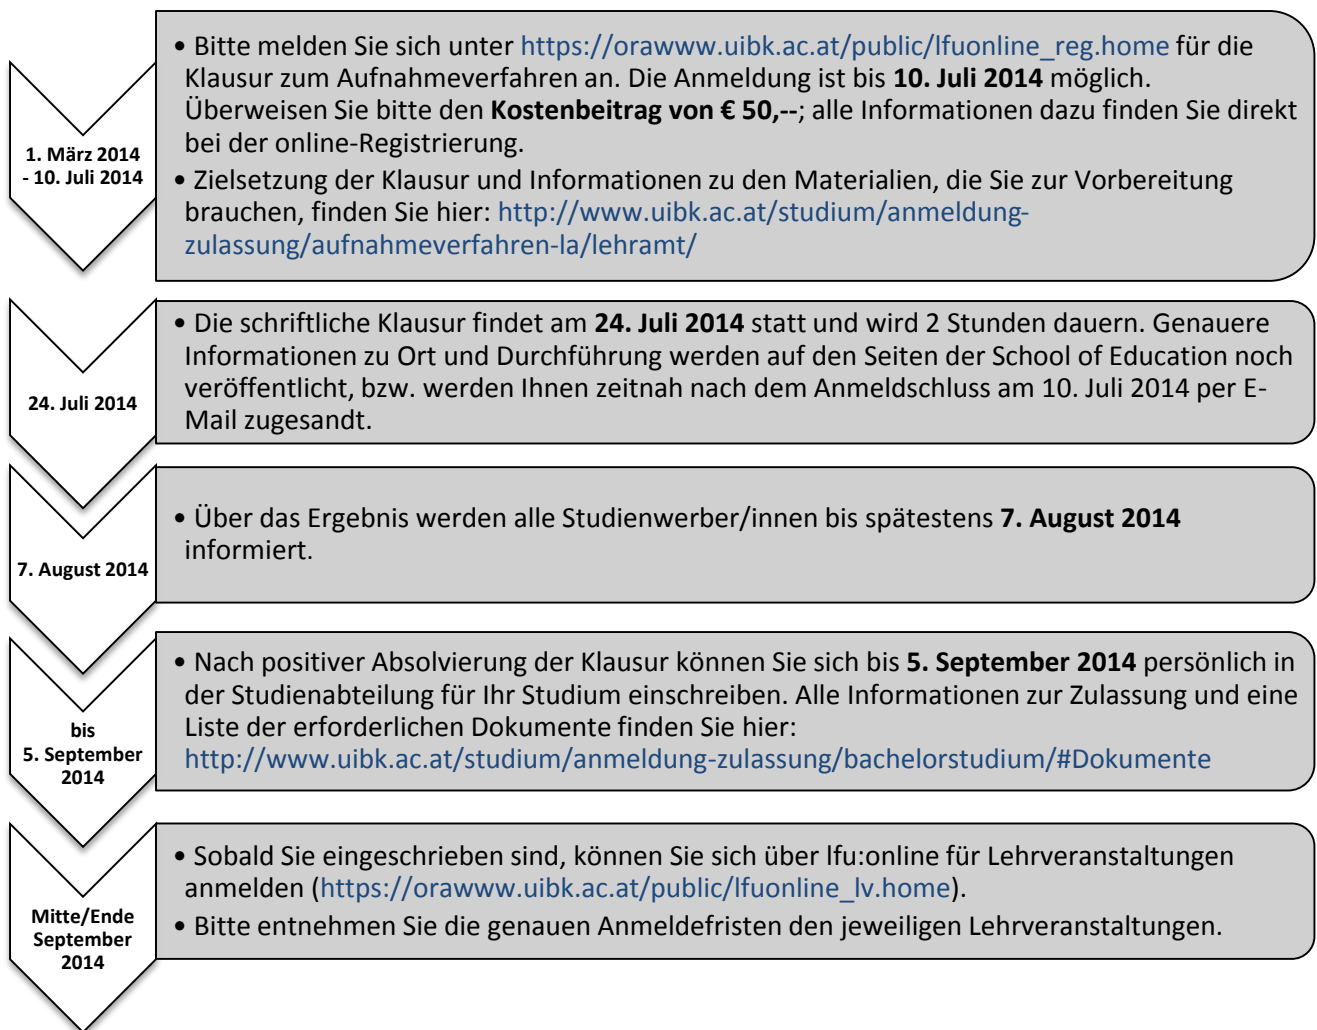

Aufnahmeverfahren und Zulassung für das Lehramtsstudium im Studienjahr 2014/15 – wichtige Schritte

Gemäß einer Änderung des Universitätsgesetzes 2002 wird für Studierende eines Lehramtsstudiums mit Wintersemester 2014/2015 ein **Aufnahmeverfahren vor Zulassung** durchgeführt. Die entsprechende Verordnung wurde im Mitteilungsblatt, Ausgabe am 27. Jänner 2014, 10. Stück veröffentlicht: <http://www.uibk.ac.at/service/c101/mitteilungsblatt/2013-2014/>.

Die wichtigsten Schritte kurz zusammengefasst:

Alle Informationen, Gesetzesgrundlage und häufig gestellte Fragen zum Aufnahmeverfahren finden Sie hier: <http://www.uibk.ac.at/fakultaeten/soe/lehramt/aufnahmeverfahren/>.