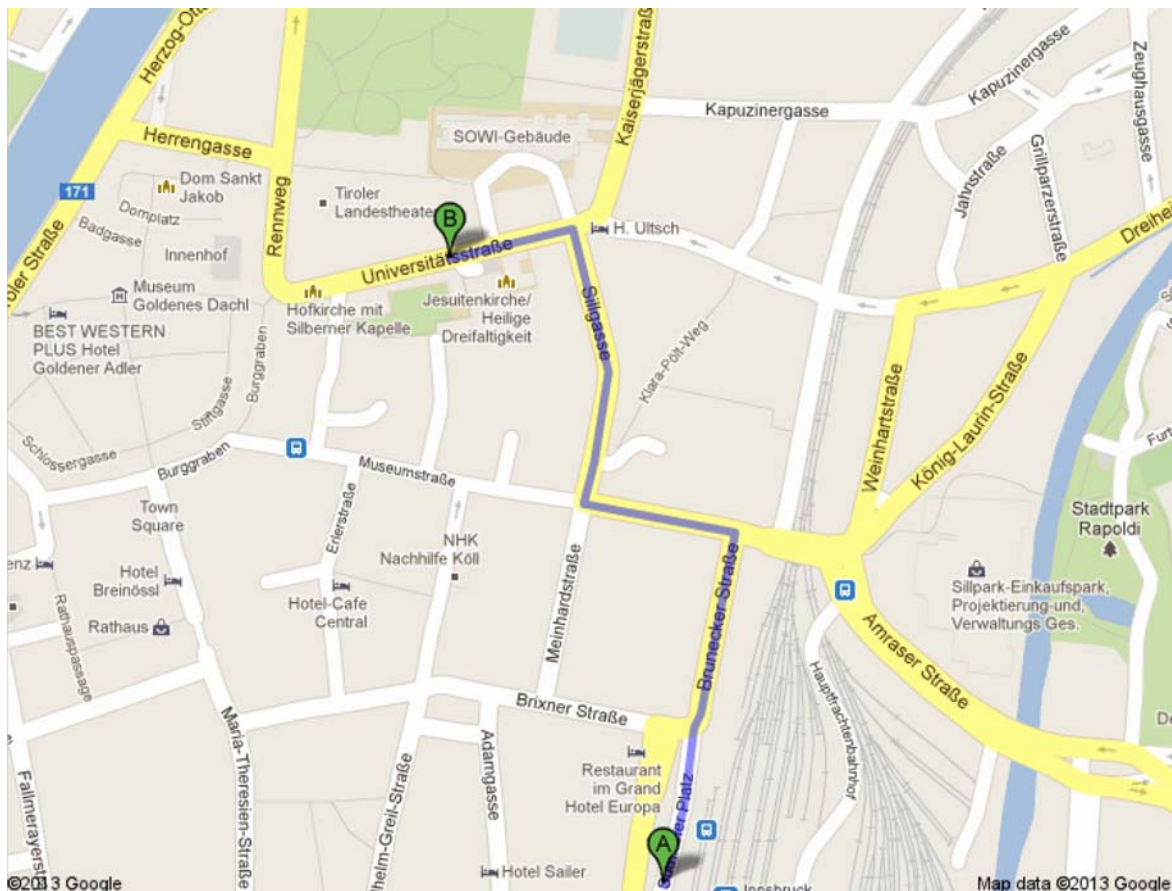

## DETAILS:

Der Workshop findet an der SOWI in Innsbruck im Fakultätssitzungssaal, 3. Stock, Raumnummer o-3.36, statt.

**Adresse:** SOWI Innsbruck  
Universitätsstraße 15  
A-6020 Innsbruck

**Zur besseren Orientierung:** Das Hotel Grauer Bär befindet sich in der Universitätstrasse 5-7; homepage: <http://www.innsbruck-hotels.at/hotel-grauer-baer/das-hotel/>

Das SOWI-Gebäude liegt hinter dem Hotel Grauer Bär.

Der Fakultätssitzungssaal mit Raumnummer o-3.36 liegt an der Ostseite des SOWI-Gebäudes und ist am besten erreichbar wenn man sich beim Eingang rechts wendet und mit dem Lift in den dritten Stock fährt. Der Fakultätssitzungssaal liegt dann auf der rechten Seite am Ende des Gebäudes.