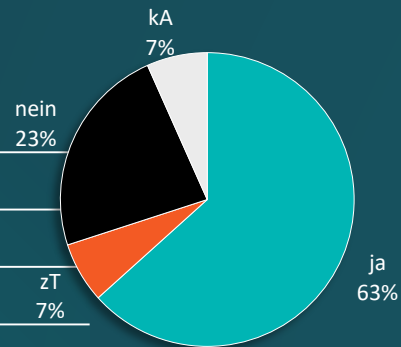

# AbsolventInnenbefragung Ökologie & Biodiversität 2020

Stand die Wahl des Studienganges  
Ökologie von Beginn ihres Studiums an fest?

In welchem Berufsfeld sind sie tätig ...

Wie lange hat es gedauert, bis sie nach dem Studium eine passende berufliche Betätigungsmöglichkeit gefunden haben?