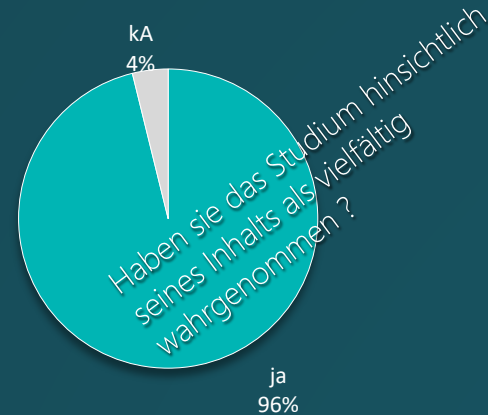

# AbsolventInnenbefragung Ökologie & Biodiversität 2020

Stand die Wahl des Studienganges  
Ökologie von Beginn ihres Studiums an fest?

In welchem Berufsfeld sind sie tätig ...

Wie lange hat es gedauert, bis sie nach dem Studium eine passende berufliche Betätigungsmöglichkeit gefunden haben?