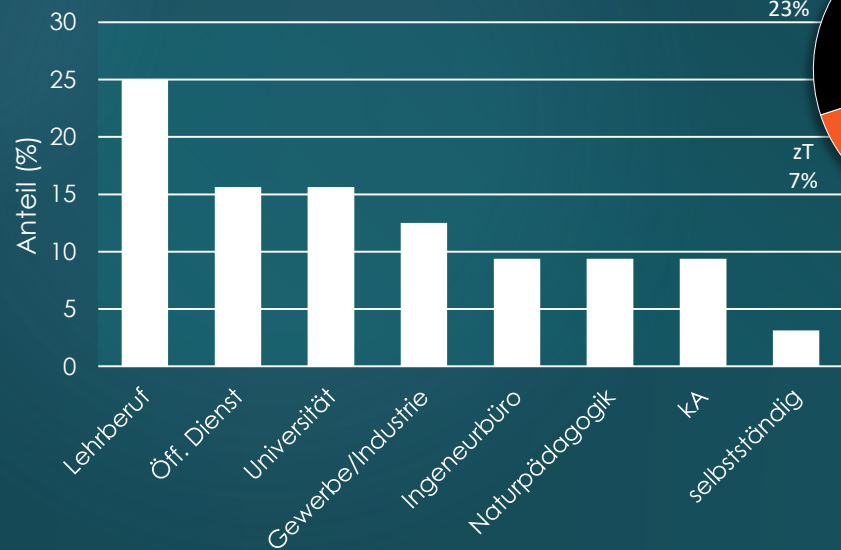

# AbsolventInnenbefragung Ökologie & Biodiversität 2020

Stand die Wahl des Studienganges  
Ökologie von Beginn ihres Studiums an fest?

In welchem Berufsfeld sind sie tätig ...

Wie lange hat es gedauert, bis sie nach dem Studium eine passende berufliche Betätigungsmöglichkeit gefunden haben?