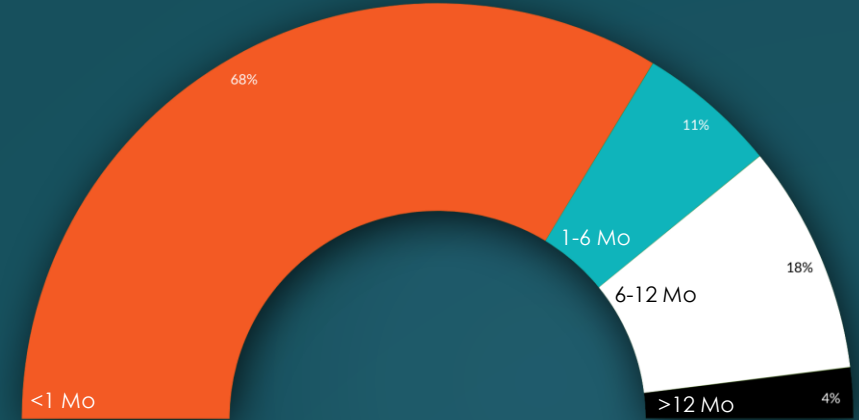

# AbsolventInnenbefragung Ökologie & Biodiversität 2020

Stand die Wahl des Studienganges  
Ökologie von Beginn ihres Studiums an fest?

In welchem Berufsfeld sind sie tätig ...

Wie lange hat es gedauert, bis sie nach dem Studium eine passende berufliche Betätigungsmöglichkeit gefunden haben?